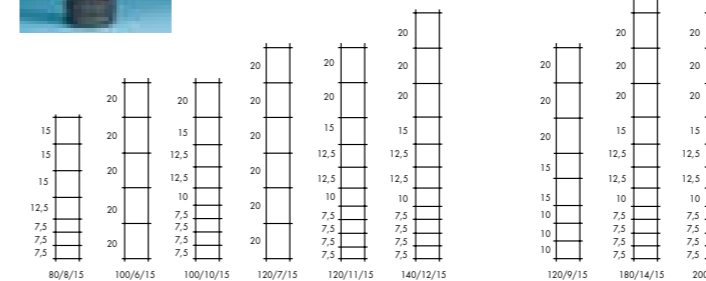

Узел Ursus®: 3,00 мм – 400/550 N/мм²

Ursus® Heavy AS

Покрытие: Zincalu® Super

Диаметр и предел прочности:

Горизонтальная проволока: Ø2,50 мм - 1150/1350 N/мм²

Вертикальная проволока: Ø2,50 мм - 650/850 N/мм²

Крайняя проволока: Ø3,00 мм - 1050/1250 N/мм²

Узел Ursus®: Ø3,00 мм - 400/550 N/мм²

Ursus® Heavy

Ursus® Heavy AS

URSUS® LIGHT

Высота рулона [см]	№ горизонтальное проволочное ограждение	Расстояние между проволочными ограждениями [см]	Вид
Рулон 50 м			
60	6	15	60/6/15
80	8	15	80/8/15
95	9	15	95/9/15
95	10	15	95/10/15
100	8	15	100/8/15
100	16	15	100/16/15
120	15	15	120/15/15
130	11	15	130/11/15
130	18	15	130/18/15
145	19	15	145/19/15
200	22	15	200/22/15