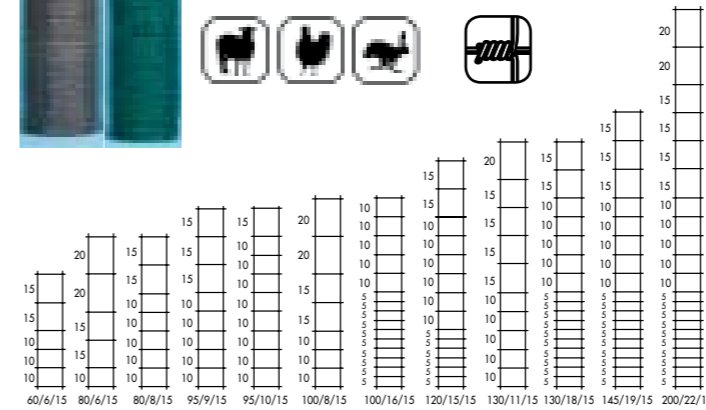

Ursus®

Покрытие: Zincalu® or Zincalu® Green

Диаметр и предел прочности

Горизонтальная проволока: 1,90 мм – 700/900 N/мм²

Вертикальная проволока: 1,90 мм – 400/550 N/мм²

Крайняя проволока: 2,45 мм – 650/850 N/мм²

Ursus® Heavy

Покрытие: Zincalu® Super

Диаметр и предел прочности:

Горизонтальная проволока: 3,00 мм – 600/800 N/мм²

Вертикальная проволока: 3,00 мм – 600/800 N/мм²

Крайняя проволока: 3,70 мм – 550/750 N/мм²