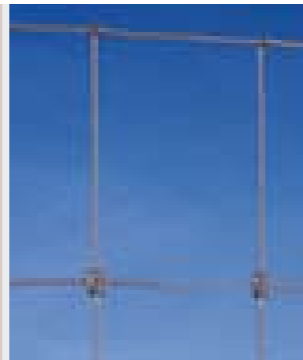

Плетеная сетка
Ограждение
для сельского хозяйства.

Ограждения Ursus® для сельского хозяйства

ПРЕИМУЩЕСТВА

Ursus® Light Zincalu

Благодаря специальному покрытию Zincalu срок эксплуатации сетки увеличивается на 50%, по сравнению с толстым оцинкованным покрытием. Сетку очень просто монтировать, а большой диапазон размеров позволяют увеличить количество применяемых областей.

Heavy Ursus® Zincalu Super

Покрытие Zincalu Super, а также толстый диаметр проволоки позволяют увеличить срок эксплуатации. Особый плетёный узел придает жесткость и прочность сетки.

Heavy Ursus® Super Zincalu Super

Сетка дополнена натяжной проволокой, которая делает ограждение еще более крепким.

Применение

Ursus® Light Zincalu: для ограждения кур, уток, гусей, овец и других домашних животных

Heavy Ursus® Bezinal: для ограждения мелкого и крупного рогатого скота